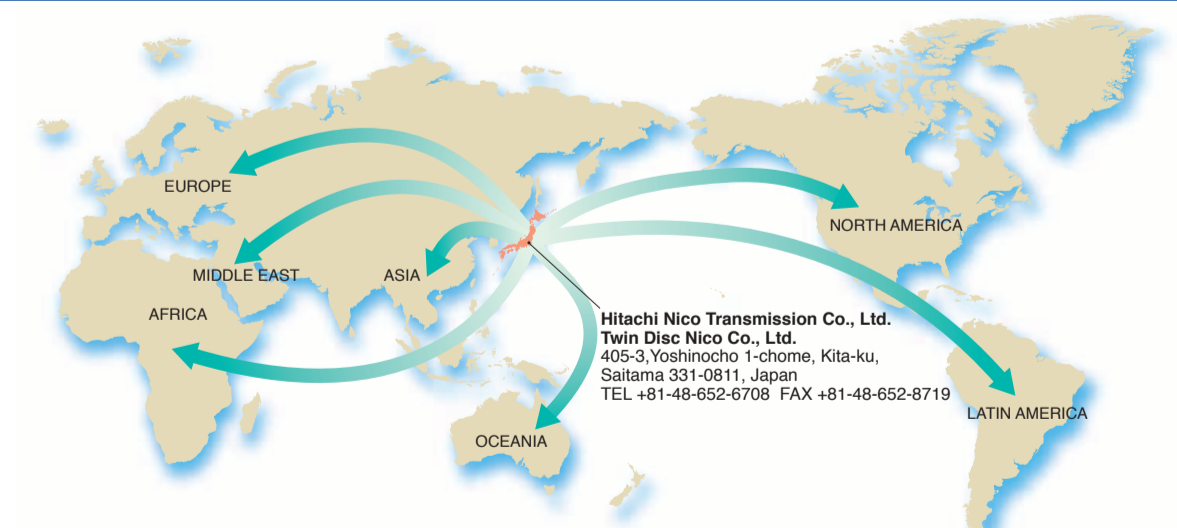

Overseas Network

株式会社 日立ニコトランスミッション
〒331-0811 さいたま市北区吉野町1丁目405番地3
TEL: 048-652-6708 FAX: 048-652-8719
URL: http://www.hitachi-nico.jp